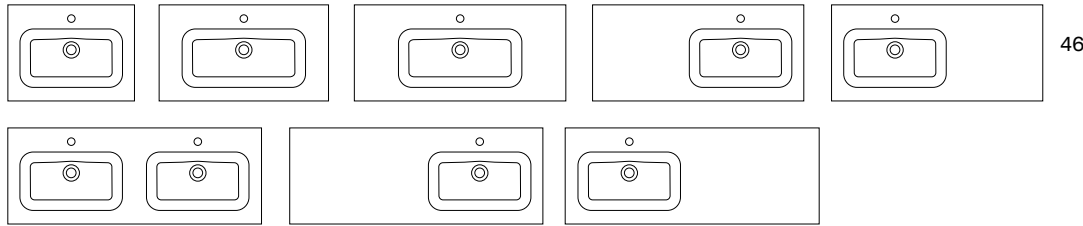

Vasques Washbasins

Charge minérale
Mineral marble

14,3 cm
Profondeur de la vasque
Bowl's depth

1,5 cm
Épaisseur de la vasque
Basin's thickness

48/58 cm
Largeur de la vasque
Bowl's width

HASVIK	A/Trou*	S/Trou*
60	81678	73634
80	81679	73635
100	81680	73636
100 dte/r	81681	76682
100 g/l	81682	76683
120 2v.	81684	76685
120 1v. dte/r (2x60)	81685	76695
120 1v. g/l (2x60)	81686	76696

*Avec/sans trou de robinet. With or without tap hole

NANTES	B-Ada	Cotton	Musgo	Avio	Quarzo	Ceniza	Oliva	Reda	Navy	Black	B-Brillo
60	88974	83747	85725	83741	73458	83740	61733	60237	85661	71161	83739
80	88975	83734	85726	83743	73459	83742	61734	60238	85663	71162	83733
100	88976	83737	85727	83745	73460	83744	61735	60239	85665	71163	83736
120 2v.	88977	83748	85728	85668	73461	85667	61736	60240	85669	71164	83746

Vasques à poser Vessel basins

Céramique
Ceramic

IRIA
48x37x13 80847

ESSENCE
48x34x13 80848

GARBO
40Øx16 80354

GARBO NOIR
40Øx16 81722

COLORS	B-Ada	Cotton	Musgo	Avio	Quarzo	Ceniza	Oliva	Reda	Navy	Black	B-Brillo
37Øx12	87434	88012	87429	87424	72208	87439	61737	60241	87345	88461	70310

ASSEN
40Øx14 70311

ARTIC
48x32x12,5 70313

QUADRO
48x32x12,9 70312

Solid surface
Solid surface

Pieds / Legs

SQUARE 2u **Blanc** **Noir**
32x41x2 88973 88972

ANGE 2u **Chrome** **Pts** **Noir**
31x6x1 62276 **53** 62277

CADRE PIEDS	Noir
31x60	65210
31x80	65212
31x100	65214
31x120	65215