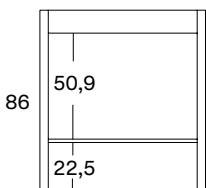

AU SOL/ FLOORSTANDING Prof/Depth 46	B-Ada	Ceniza	Costa	Valenti
60	64204	64207	64210	64213
80	64205	64208	64211	64214
100	64206	64209	64212	64215

PORTE-SERVETTE/ TOWEL RAIL	
60	64216
80	64217
100	64218