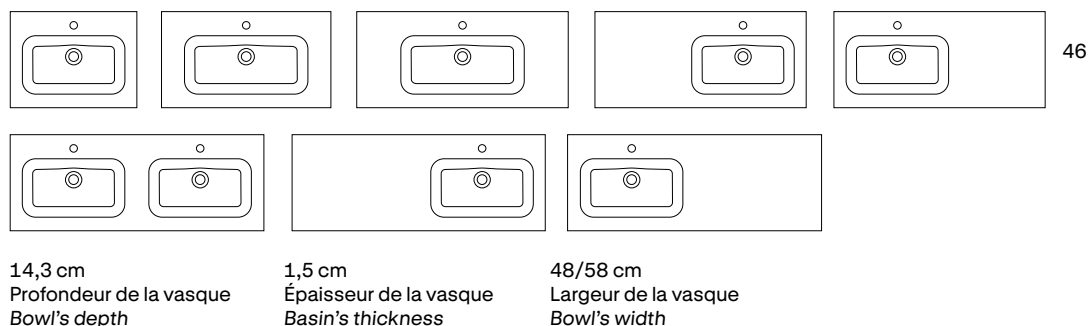

Vasques Washbasins

LILA	
60	73517
80	73518
120 1v.	73520
120 1v. 2r.	76020
120 2v.	73521

HASVIK	A/Trou*	S/Trou*
60	81678	73634
80	81679	73635
100 dte/r	81681	76682
100 g/l	81682	76683
120 1v.	81683	76684
120 2v.	81684	76685
120 1v. dte/r (2x60)	81685	76695
120 1v. g/l (2x60)	81686	76696

*Avec/sans trou de robinet. With or without tap hole