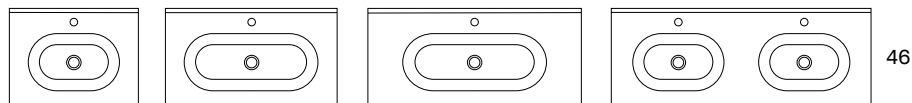

# Vasques Washbasins

Céramique  
Ceramic

17 cm  
Profondeur de la vasque  
Bowl's depth

1,8 cm  
Épaisseur de la vasque  
Basin's thickness

46 cm  
Largeur de la vasque  
Bowl's width

FLAT	
60	80021
80	80022
100	80077
120 2v.	80047