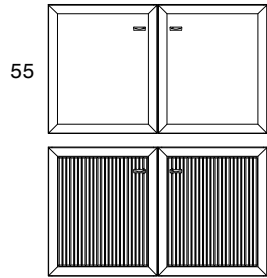

MB/VAN
Prof/Depth 45