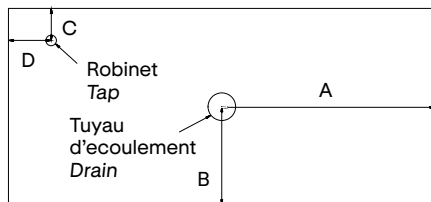

Plans / Tops

MDF Compatech MDF Compatech 12											
	B-Ada	Cotton	Musgo	Avio	Quarzo	Ceniza	Oliva	Reda	Navy	Black	
Panneau de fibre à moyenne densité hydrofuge Medium density fibreboard waterproof	60	62116	62124	62132	62140	62148	62156	62164	62172	62180	62188
	80	62118	62126	62134	62142	62150	62158	62166	62174	62182	62190
	100	62120	62128	62136	62144	62152	62160	62168	62176	62184	62192
	120	62121	62129	62137	62145	62153	62161	62169	62177	62185	62193
	Spéciale Max 2m	62123	62131	62139	62147	62155	62163	62171	62179	62187	62195

Pure Pure 12								
	Opal	Eclipse	Travertino	Opal	Eclipse	Travertino		
Stratifié HPL HPL laminate	60	62084	62108	62092	120	62089	62113	62097
	80	62086	62110	62094	Spéciale Max 2m	62091	62115	62099
	100	62088	62112	62096				

Indiquer les dimensions et le diamètre du tuyau d'écoulement et du robinet en millimètres.
La société n'est pas responsable de la définition incorrecte des mesures: aucun retour n'est accepté pour cette raison.

Kindly provide the dimensions for the holes to be drilled (tap and drain) as per the drawing.

The company shall not accept returns in case of receiving wrong dimensions.

Vasques Washbasins

					46
17 cm Profondeur de la vasque Bowl's depth	1,8 cm Épaisseur de la vasque Basin's thickness	46 cm Largeur de la vasque Bowl's width			

FLAT	
60	80021
80	80022
100	80077
120	80081
120 2v.	80047
100 1v. g/l	80097
100 1v. dte/r	80096
120 g/l	80131
120 dte/r	80129

						46
17,4 cm Profondeur de la vasque Bowl's depth	1,6 cm Épaisseur de la vasque Basin's thickness					

ADA	
60	83804
80	83805
100	83806
120 1v.	83807
120 2v.	83808

						46
15,5 cm Profondeur de la vasque Bowl's depth	1,7 cm Épaisseur de la vasque Basin's thickness					

IDEA	A/Trou	S/Trou
60	76697	60899
80	76698	60900
100	76699	60901
120 1v. 1r.	76700	60902
120 1v. 2r.	76701	-