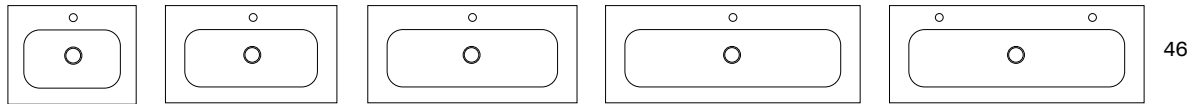

Vasques Washbasins

15,5 cm
Profondeur de la vasque
Bowl's depth

1,7 cm
Épaisseur de la vasque
Basin's thickness

46

IDEA	A/Trou	S/Trou
60	76697	60899
80	76698	60900
100	76699	60901
120 1v. 1r.	76700	60902
120 1v. 2r.	76701	-