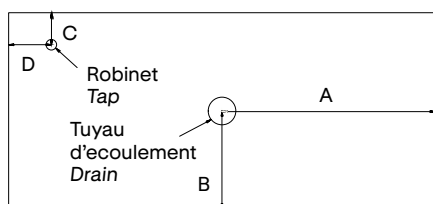

5

ÉTAGÈRE BASSE/SHELF Prof/Depth 43	B-Ada	Cotton	Musgo	Avio	Quarzo	Ceniza	Oliva	Reda	Navy	Black
60	71230	71234	71135	71222	76167	71226	61601	61607	71143	71238
80	71231	71235	71136	71223	76168	71227	61602	61608	71144	71239
100	71232	71236	71137	71224	76169	71228	61603	61609	71145	71240
120	71233	71237	71138	71225	76170	71229	61604	61610	71146	71241
Spéciale < 100 cm	71626	71627	71628	71629	78116	71630	61605	61611	71633	71631
Spéciale > 100 cm	71952	71953	71954	71955	78117	71956	61606	61612	71959	71957

ÉTAGÈRE BASSE/SHELF Prof/Depth 43	Costa	Valenti	Bruma	Porto
60	76171	71218	61613	61619
80	76172	71219	61614	61620
100	76173	71220	61615	61621
120	76174	71221	61616	61622
Spéciale < 100 cm	78118	71636	61617	61623
Spéciale > 100 cm	78119	71962	61618	61624

Mesure maximale de 200cm, consultez d'autres mesures
Maximum width 200cm, inquire for other measurements
Les elements de fixation sont inclus / Fixings included

Indiquer les dimensions et le diamètre du tuyau d'écoulement et du robinet en millimètres.
La société n'est pas responsable de la définition incorrecte des mesures: aucun retour n'est accepté pour cette raison.

Kindly provide the dimensions for the holes to be drilled (tap and drain) as per the drawing.

The company shall not accept returns in case of receiving wrong dimensions.