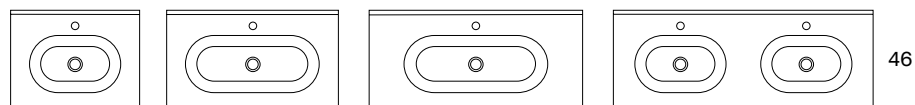

# Vasques Washbasins

17 cm Profondeur de la vasque  
Bowl's depth

1,8 cm Épaisseur de la vasque  
Basin's thickness

46 cm Largeur de la vasque  
Bowl's width

FLAT	
60	80021
80	80022
120	80081
120 2v.	80047
100 1v. g/l	80097
100 1v. dte/r	80096