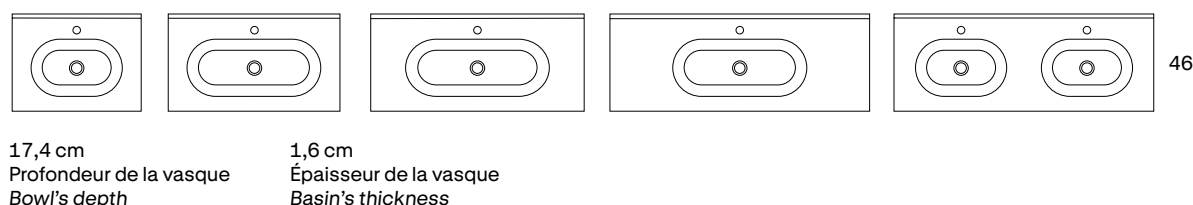

1,8 cm Épaisseur de la vasque  
Basin's thickness

46 cm Largeur de la vasque  
Bowl's width

ADA	
60	83804
80	83805
100	83806
120 1v.	83807
120 2v.	83808

17,4 cm Profondeur de la vasque  
Bowl's depth

1,6 cm Épaisseur de la vasque  
Basin's thickness