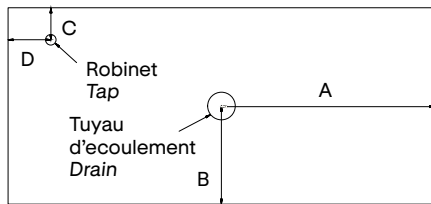

Plans / Tops

MDF Compatech MDF Compatech	COMPATECH Prof/Depth 46								
12	62116	62124	62132	62140	62156	62204	62212	62220	62228
Panneau de fibre à moyenne densité hydrofuge Medium density fibreboard waterproof	62118	62126	62134	62142	62158	62206	62214	62222	62230
80	62120	62128	62136	62144	62160	62208	62216	62224	62232
100	62121	62129	62137	62145	62161	62209	62217	62225	62233
120	62123	62131	62139	62147	62163	62211	62219	62227	62235
Spéciale Max 2m									

Pure Pure	PURE Prof/Depth 46		
12	62084	62108	62092
Stratifié HPL HPL laminate	62086	62110	62094
80			

Pure Pure	PURE Prof/Depth 46		
100	62088	62112	62096
120	62089	62113	62097
Spéciale Max 2m	62091	62115	62099

Indiquer les dimensions et le diamètre du tuyau d'écoulement et du robinet en millimètres.
La société n'est pas responsable de la définition incorrecte des mesures: aucun retour n'est accepté pour cette raison.

Kindly provide the dimensions for the holes to be drilled (tap and drain) as per the drawing.

The company shall not accept returns in case of receiving wrong dimensions.