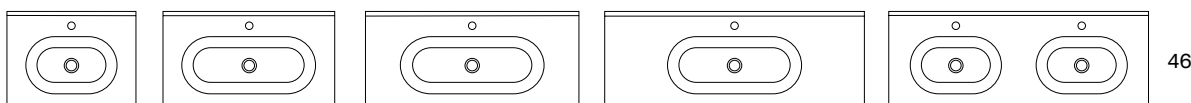

# Vasques Washbasins

17 cm Prof. de la vasque  
Bowl's depth

1,8 cm Épaisseur de la vasque  
Basin's thickness

46 cm Largeur de la vasque  
Bowl's width

FLAT	
60	80021
70	80597
80	80022
90	84547
100	80077
120	80081
120 2v.	80047
80 1v. g/l	84536
80 1v. dte/r	84546
90 1v. g/l	80095
90 1v. dte/r	80094
100 1v. g/l	80097
100 1v. dte/r	80096
120 g/l	80131
120 dte/r	80129
140 2v.	60503