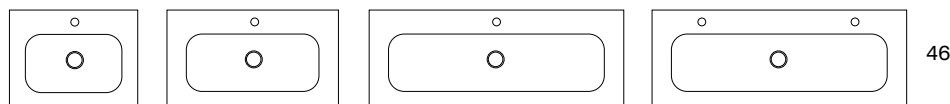

15,5 cm Profondeur de la vasque
Bowl's depth

1,7 cm Épaisseur de la vasque
Basin's thickness

IDEA	A/Trou	S/Trou
60	76697	60899
80	76698	60900
120 1v. 1r.	76700	60902
120 1v. 2r.	76701	-