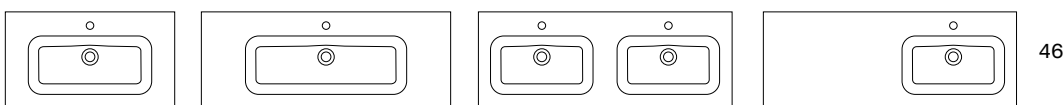

14,3 cm
Profondeur de la vasque
Bowl's depth

1,5 cm
Épaisseur de la vasque
Basin's thickness

48/58 cm
Largeur de la vasque
Bowl's width

HASVIK	A/Trou*	S/Trou*
80	81679	73635
100	81680	73636
120 1v.	81683	76684
120 2v.	81684	76685
120 1v. dte/r	84538	76686
120 1v. g/l	84537	76687

*Avec/sans trou de robinet. With or without tap hole

NANTES	B-Ada	Cotton	Musgo	Avio	Quarzo	Ceniza	Oliva	Reda	Navy	Black	B-Brillo
80	88975	83734	85726	83743	73459	83742	61734	60238	85663	71162	83733
100	88976	83737	85727	83745	73460	83744	61735	60239	85665	71163	83736
120 2v.	88977	83748	85728	85668	73461	85667	61736	60240	85669	71164	83746