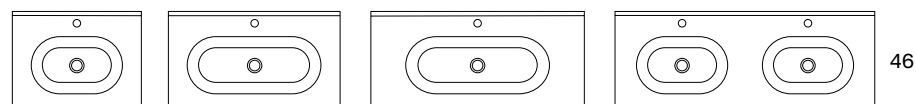

# Vasques Washbasins

17 cm  
Profondeur de la vasque  
Bowl's depth

1,8 cm  
Épaisseur de la vasque  
Basin's thickness

46 cm  
Largeur de la vasque  
Bowl's width

FLAT	
60	80021
80	80022
100	80077
120 2v.	80047
100 1v. g/l	80097
100 1v. dte/r	80096