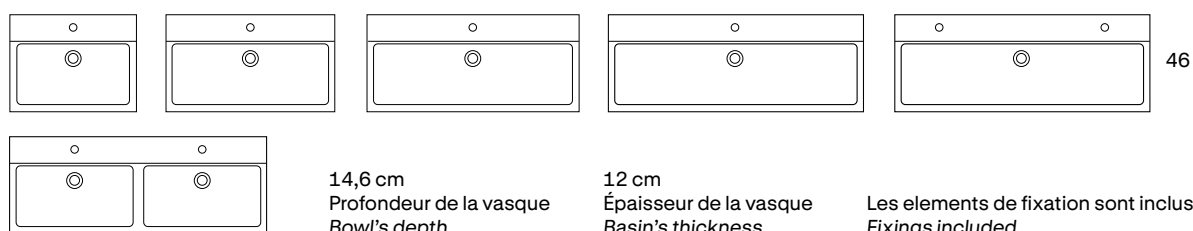

LILA	
60	73517
80	73518
100	73519
120 1v. 1r.	73520
120 1v. 2r.	76020
120 2v.	73521

14,6 cm Profondeur de la vasque
Bowl's depth

12 cm Épaisseur de la vasque
Basin's thickness

Les elements de fixation sont inclus
Fixings included

IDEA MATCH	B-Ada	Cotton	Musgo	Avio	Quarzo	Ceniza	Oliva	Reda	Navy	Black
60	61739	61744	61749	61754	61759	61764	61769	61774	61779	61784
80	61740	61745	61750	61755	61760	61765	61770	61775	61780	61785
100	61741	61746	61751	61756	61761	61766	61771	61776	61781	61786
120 1v. 1r.	61742	61747	61752	61757	61762	61767	61772	61777	61782	61787
120 1v. 2r.	61743	61748	61753	61758	61763	61768	61773	61778	61783	61788
IDEA MATCH ST*										
60	65155	65159	65163	65167	65171	65175	65179	65183	65187	65191
80	65156	65160	65164	65168	65172	65176	65180	65184	65188	65192
100	65157	65161	65165	65169	65173	65177	65181	65185	65189	65193
120 1v.	65158	65162	65166	65170	65174	65178	65182	65186	65190	65194

*sans trou de robinet / no tap-hole

15,5 cm Profondeur de la vasque
Bowl's depth

1,7 cm Épaisseur de la vasque
Basin's thickness