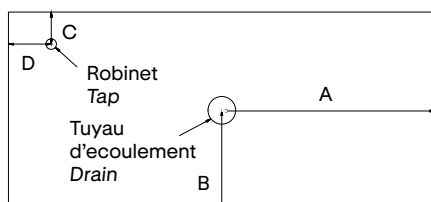

Indiquer les dimensions et le diamètre du tuyau d'écoulement et du robinet en millimètres.
La société n'est pas responsable de la définition incorrecte des mesures: aucun retour n'est accepté pour cette raison.

Kindly provide the dimensions for the holes to be drilled (tap and drain) as per the drawing.

The company shall not accept returns in case of receiving wrong dimensions.