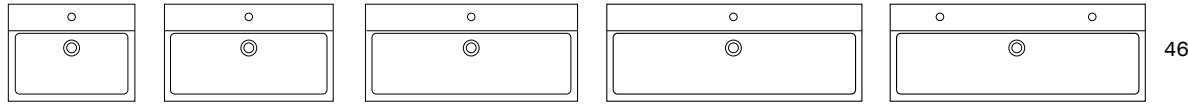

# Vasques Washbasins

15,5 cm  
Profondeur de la vasque  
Bowl's depth

1,7 cm  
Épaisseur de la vasque  
Basin's thickness

46

IDEA	A/Trou	S/Trou
<b>60</b>	76697	60899
<b>80</b>	76698	60900
<b>100</b>	76699	60901
<b>120 1v. 1r.</b>	76700	60902
<b>120 1v. 2r.</b>	76701	-