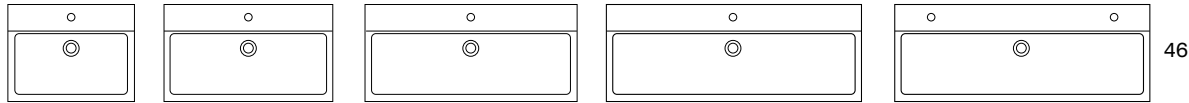

Vasques Washbasins

14,6 cm
Profondeur de la vasque
Bowl's depth

12 cm
Épaisseur de la vasque
Basin's thickness

Les éléments de fixation sont inclus
Fixings included

LILA	
60	73517
80	73518
100	73519
120 1v. 1r.	73520
120 1v. 2r.	76020
120 2v.	73521

IDEA MATCH