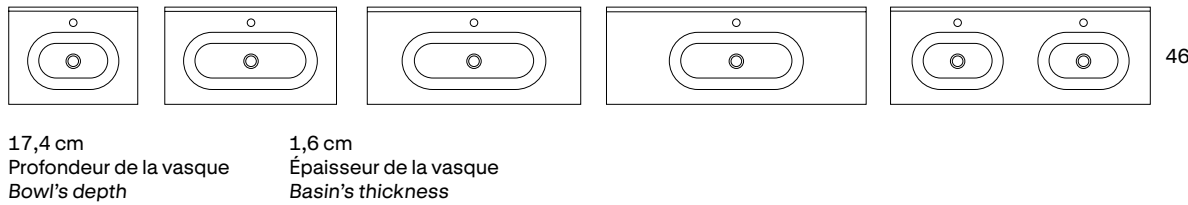

ADA	
60	83804
80	83805
100	83806
120 1v.	83807
120 2v.	83808