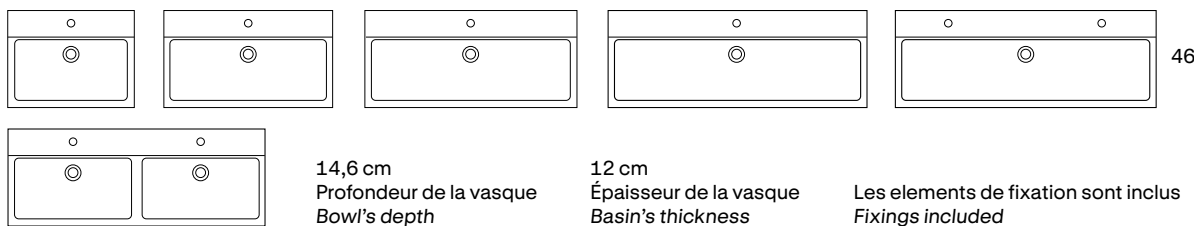

LILA	
60	73517
80	73518
100	73519
120 1v. 1r.	73520
120 1v. 2r.	76020
120 2v.	73521

IDEA MATCH	B-Ada	Cotton	Musgo	Avio	Quarzo	Ceniza	Oliva	Reda	Navy	Black
60	61739	61744	61749	61754	61759	61764	61769	61774	61779	61784
80	61740	61745	61750	61755	61760	61765	61770	61775	61780	61785
100	61741	61746	61751	61756	61761	61766	61771	61776	61781	61786
120 1v. 1r.	61742	61747	61752	61757	61762	61767	61772	61777	61782	61787
120 1v. 2r.	61743	61748	61753	61758	61763	61768	61773	61778	61783	61788
IDEA MATCH ST*										
60	65155	65159	65163	65167	65171	65175	65179	65183	65187	65191
80	65156	65160	65164	65168	65172	65176	65180	65184	65188	65192
100	65157	65161	65165	65169	65173	65177	65181	65185	65189	65193
120 1v.	65158	65162	65166	65170	65174	65178	65182	65186	65190	65194

*sans trou de robinet / no tap-hole

15,5 cm Profondeur de la vasque
Bowl's depth

1,7 cm Épaisseur de la vasque
Basin's thickness