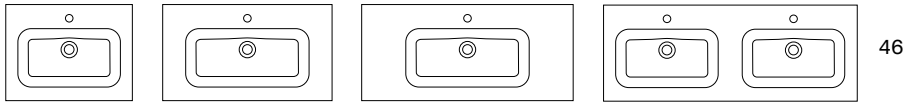

Vasques Washbasins

14,3 cm
Profondeur de la vasque
Bowl's depth

1,5 cm
Épaisseur de la vasque
Basin's thickness

48/58 cm
Largeur de la vasque
Bowl's width

HASVIK	A/Trou*	S/Trou*
60	81678	73634
80	81679	73635
100	81680	73636
120 1v. dte/r (2x60)	81685	76695
120 1v. g/l (2x60)	81686	76696
120 2v.	81684	76685

*Avec/sans trou de robinet. With or without tap hole