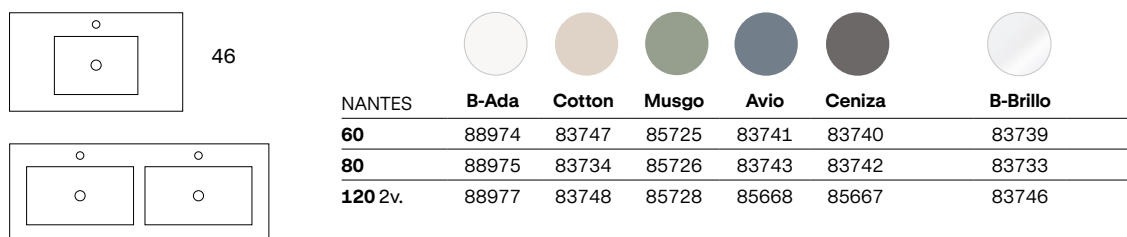

HASVIK	A/Trou*	S/Trou*
60	81678	73634
80	81679	73635
100 dte/r	81681	76682
100 g/l	81682	76683
120 1v.	81683	76684
120 2v.	81684	76685
120 1v. dte/r (2x60)	81685	76695
120 1v. g/l (2x60)	81686	76696

*Avec/sans trou de robinet. With or without tap hole