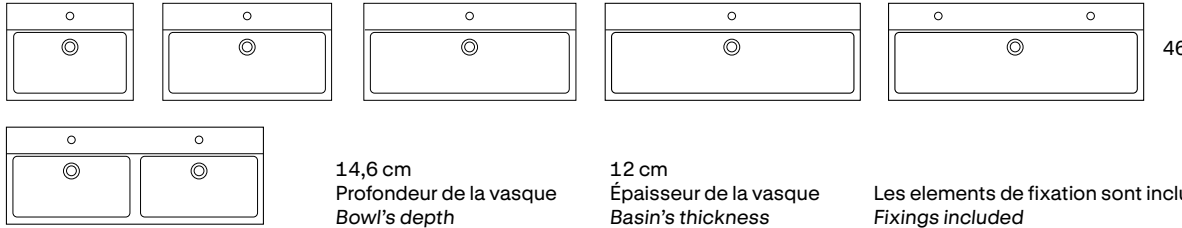

Vasques Washbasins

LILA	
60	73517
80	73518
100	73519
120 1v. 1r.	73520
120 1v. 2r.	76020
120 2v.	73521

IDEA MATCH	B-Ada	Cotton	Musgo	Avio	Quarzo	Ceniza	Oliva	Reda	Navy	Black
60	61739	61744	61749	61754	61759	61764	61769	61774	61779	61784
80	61740	61745	61750	61755	61760	61765	61770	61775	61780	61785
100	61741	61746	61751	61756	61761	61766	61771	61776	61781	61786
120 1v. 1r.	61742	61747	61752	61757	61762	61767	61772	61777	61782	61787
120 1v. 2r.	61743	61748	61753	61758	61763	61768	61773	61778	61783	61788
IDEA MATCH ST*										
60	65155	65159	65163	65167	65171	65175	65179	65183	65187	65191
80	65156	65160	65164	65168	65172	65176	65180	65184	65188	65192
100	65157	65161	65165	65169	65173	65177	65181	65185	65189	65193
120 1v.	65158	65162	65166	65170	65174	65178	65182	65186	65190	65194

*sans trou de robinet / no tap-hole

1,7 cm
Épaisseur de la vasque
Basin's thickness