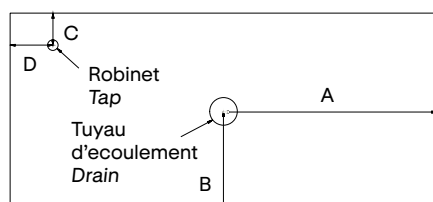

Indiquer les dimensions et le diamètre du tuyau d'écoulement et du robinet en millimètres.
La société n'est pas responsable de la définition incorrecte des mesures: aucun retour n'est accepté pour cette raison.

Kindly provide the dimensions for the holes to be drilled (tap and drain) as per the drawing.

The company shall not accept returns in case of receiving wrong dimensions.