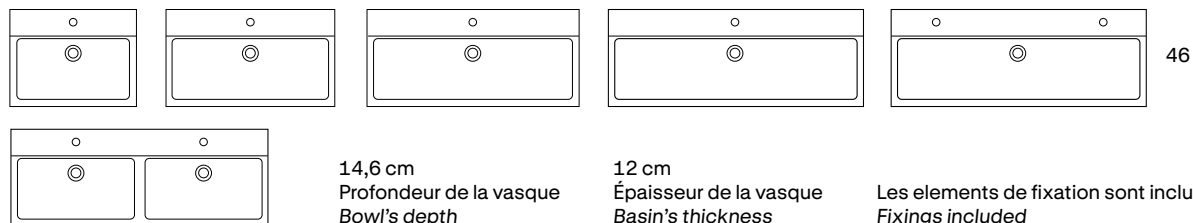

Vasques Washbasins

LILA	
60	73517
80	73518
120 1v.	73520
120 1v. 2r.	76020
120 2v.	73521