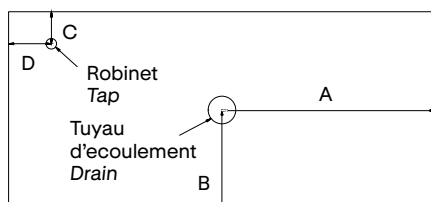

Indiquer les dimensions et le diamètre du tuyau d'écoulement et du robinet en millimètres.
La société n'est pas responsable de la définition incorrecte des mesures: aucun retour n'est accepté pour cette raison.

Kindly provide the dimensions for the holes to be drilled (tap and drain) as per the drawing.

The company shall not accept returns in case of receiving wrong dimensions.