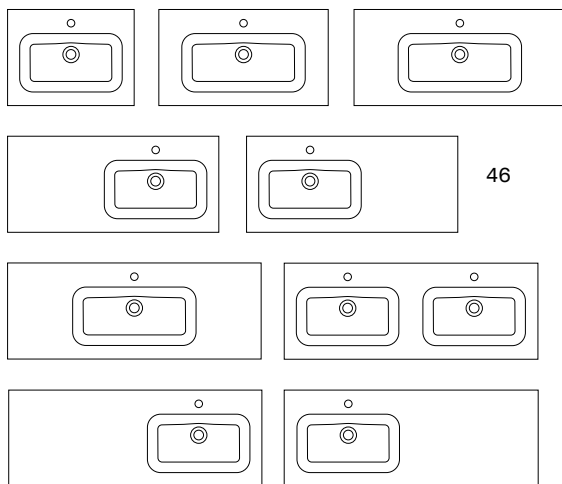

Vasques Washbasins

HASVIK	A/Trou*	S/Trou*
60	81678	73634
70	77006	61564
80	81679	73635
90	79446	62100
100	81680	73636
100 dte/r	81681	76682
100 g/l	81682	76683
120 1v.	81683	76684
120 2v.	81684	76685
120 1v. dte/r	84538	76686
120 1v. g/l	84537	76687

Ensemble 2 meubles / A set of 2 pieces of furniture

HASVIK	A/Trou*	S/Trou*
120 1v. dte/r (2x60)	81685	76695
120 1v. g/l (2x60)	81686	76696
140 1v. dte/r (2x70)	84542	76688
140 1v. g/l (2x70)	84541	76689
140 2v. (2x70)	84539	76690
160 1v. dte/r (2x80)	84544	76691
160 1v. g/l (2x80)	84543	76692
160 2v. (2x80)	84540	76693

*Avec/sans trou de robinet. With or without tap hole

14,3 cm
Profondeur de la vasque
Bowl's depth

1,5 cm
Épaisseur de la vasque
Basin's thickness

48/58 cm
Largeur de la vasque
Bowl's width

NANTES	B-Ada	Cotton	Musgo	Avio	Quarzo	Ceniza	Oliva	Reda	Navy	Black	B-Brillo
60	88974	83747	85725	83741	73458	83740	61733	60237	85661	71161	83739
80	88975	83734	85726	83743	73459	83742	61734	60238	85663	71162	83733
100	88976	83737	85727	83745	73460	83744	61735	60239	85665	71163	83736
120 2v.	88977	83748	85728	85668	73461	85667	61736	60240	85669	71164	83746

Vasques à poser Vessel basins

	B-Ada	Cotton	Musgo	Avio	Quarzo	Ceniza	Oliva	Reda	Navy	Black	B-Brillo
87434	88012	87429	87424	72208	87439	61737	60241	87345	88461	70310	

Pieds / Legs

CADRE PIEDS	Noir
31x60	65210
31x70	65211
31x80	65212
31x90	65213
31x100	65214
31x120	65215
31x140	65216