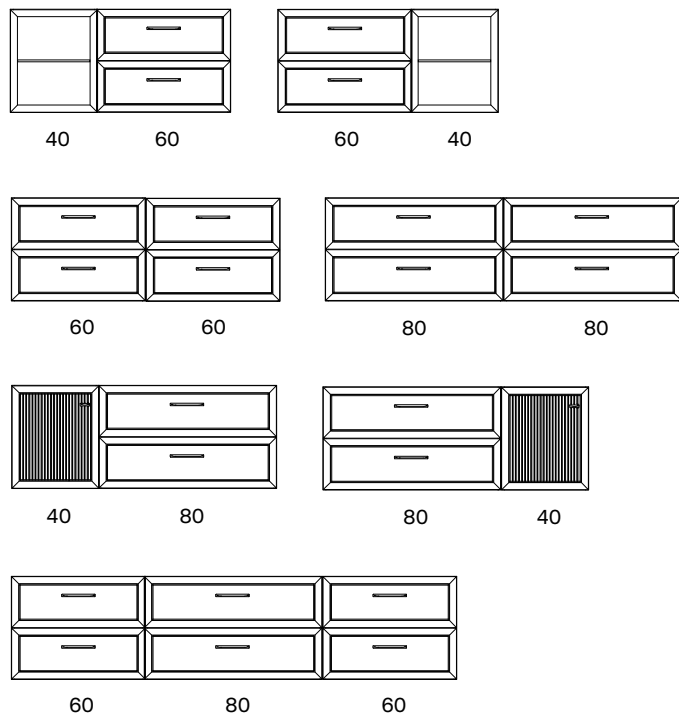

Compositions de la série Delta compatibles avec nos vasques Flat ou Hasvik

Mb/Van cm	Vasque cm	Compatible avec le vasque Flat	Compatible avec le vasque Hasvik
40+60	100 dte	80096	81681
60+40	100 g	80097	81682
60+60	2 vasques	80047	81684
60+60	120 dte	-	81685
60+60	120 g	-	81686
80+80	2 vasques	-	84540
80+80	160 g	-	84543
80+80	160 dte	-	84544
40+80	120 dte	80129	84538 Largeur de la vasque 58cm
80+40	120 g	80131	84537 Largeur de la vasque 58cm
60+80+60	1 vasque cent	-	84545

Pour toute autre composition, choisir un plan Compatech ou Pure sur mesure
For any other composition, choose custom sized Compatech or Pure Plan

Indiquer dans la commande le module de tiroirs requis sans découpe siphon.
Specify on your order which drawer unit does not require cutout

Plans / Tops

MDF Compatech MDF Compatech 12	COMPATECH Prof/Depth 46												
		B-Ada	Cotton	Musgo	Avio	Quarzo	Ceniza	Oliva	Reda	Navy	Black	Costa	Valenti
60		62116	62124	62132	62140	62148	62156	62164	62172	62180	62188	62212	62228
80		62118	62126	62134	62142	62150	62158	62166	62174	62182	62190	62214	62230
100		62120	62128	62136	62144	62152	62160	62168	62176	62184	62192	62216	62232
120		62121	62129	62137	62145	62153	62161	62169	62177	62185	62193	62217	62233
Spéciale Max 2m		62123	62131	62139	62147	62155	62163	62171	62179	62187	62195	62219	62235

Pure Pure 12	PURE Prof/Depth 46						
		Opal	Eclipse	Traventino	Opal	Eclipse	Traventino
60		62084	62108	62092	62088	62112	62096
80		62086	62110	62094	62089	62113	62097
Spéciale Max 2m		62091	62115	62099	62091	62115	62099