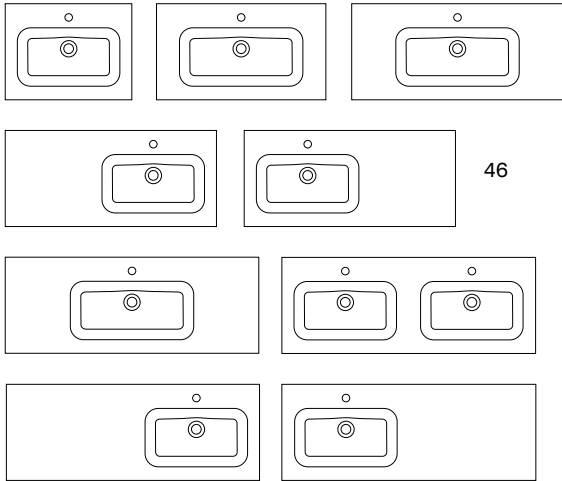

Vasques Washbasins

HASVIK	A/Trou*	S/Trou*
60	81678	73634
70	77006	61564
80	81679	73635
100	81680	73636
100 dte/r	81681	76682
100 g/l	81682	76683
120 1v.	81683	76684
120 2v.	81684	76685
120 1v. dte/r	84538	76686
120 1v. g/l	84537	76687

Ensemble de 2 meubles / A set of 2 pieces of furniture

HASVIK	A/Trou*	S/Trou*
120 1v. dte/r (2x60)	81685	76695
120 1v. g/l (2x60)	81686	76696
140 1v. dte/r (2x70)	84542	76688
140 1v. g/l (2x70)	84541	76689
140 2v. (2x70)	84539	76690
160 1v. dte/r (2x80)	84544	76691
160 1v. g/l (2x80)	84543	76692
160 2v. (2x80)	84540	76693

*Avec/sans trou de robinet. With or without tap hole

14,3 cm
Profondeur de la vasque
Bowl's depth

1,5 cm
Épaisseur de la vasque
Basin's thickness

48/58 cm
Largeur de la vasque
Bowl's width

NANTES	B-Ada	Cotton	Musgo	Avio	Quarzo	Ceniza	Oliva	Reda	Navy	Black	B-Brillo
60	88974	83747	85725	83741	73458	83740	61733	60237	85661	71161	83739
80	88975	83734	85726	83743	73459	83742	61734	60238	85663	71162	83733
100	88976	83737	85727	83745	73460	83744	61735	60239	85665	71163	83736
120 2v.	88977	83748	85728	85668	73461	85667	61736	60240	85669	71164	83746

Vasques à poser Vessel basins

B-Ada	Cotton	Musgo	Avio	Quarzo	Ceniza	Oliva	Reda	Navy	Black	B-Brillo
87434	88012	87429	87424	72208	87439	61737	60241	87345	88461	70310

Pieds / Legs

CADRE PIEDS	Noir
31x60	65210
31x70	65211
31x80	65212
31x100	65214
31x120	65215
31x140	65216