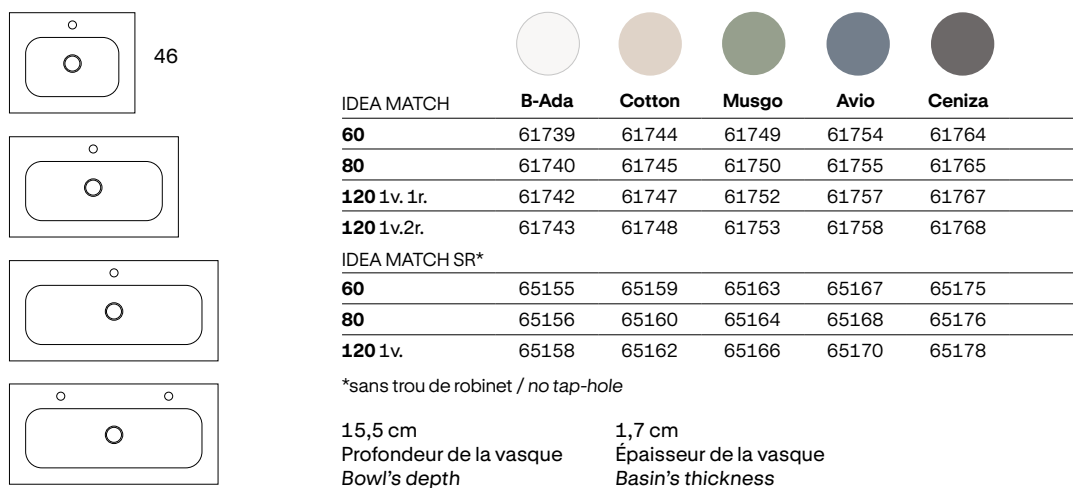

Vasques Washbasins

LILA	
60	73517
80	73518
120 1v.	73520
120 1v. 2r.	76020
120 2v.	73521

HASVIK	A/Trou*	S/Trou*
60	81678	73634
80	81679	73635
100 dte/r	81681	76682
100 g/l	81682	76683
120 1v.	81683	76684
120 2v.	81684	76685
120 1v. dte/r (2x60)	81685	76695
120 1v. g/l (2x60)	81686	76696

*Avec/sans trou de robinet. With or without tap hole