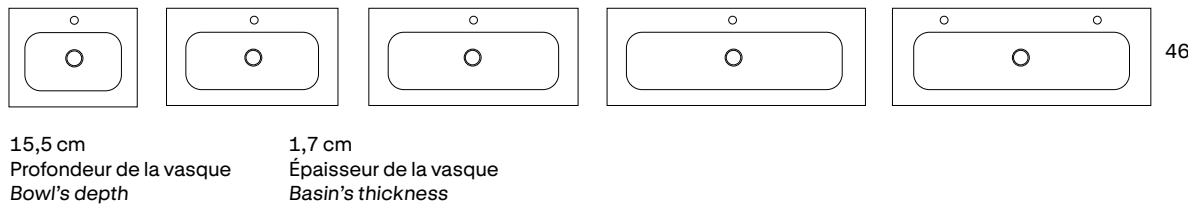

IDEA	A/Trou	S/Trou
60	76697	60899
80	76698	60900
100	76699	60901
120 1v. 1r.	76700	60902
120 1v. 2r.	76701	-