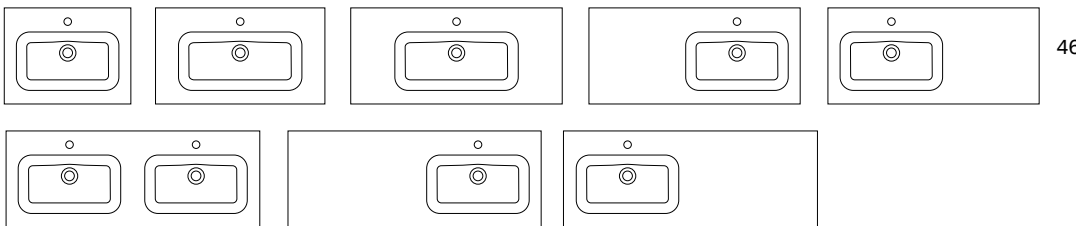

HASVIK	A/Trou*	S/Trou
60	81678	73634
80	81679	73635
100	81680	73636
100 cte/r	81681	76682
100 g/l	81682	76683
120 1v.	81683	76684
120 2v.	81684	76685
120 1v. dte/r	84538	76686
120 1v. g/l	84537	76687
120 1v. dte/r (2x60)	61685	76695
120 1v. g/l (2x60)	81686	76696

*Avec/sans trou de robinet. With or without tap hole

NANTES	B-Ada	Cotton	Musgo	Avio	Quarzo	Ceniza	Oliva	Reda	Navy	Black	B-Brillo
60	88974	83747	85725	83741	73458	83740	61733	60237	85661	71161	83739
80	88975	83734	85726	83743	73459	83742	61734	60238	85663	71162	83733
100	88976	83737	85727	83745	73460	83744	61735	60239	85665	71163	83736
120 2v.	88977	83748	85728	85668	73461	85667	61736	60240	85669	71164	83746