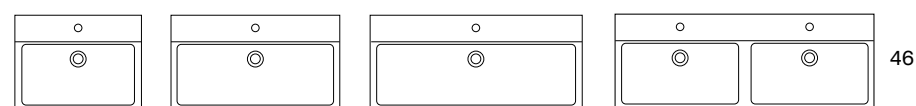

14,6 cm
Profondeur de la vasque
Bowl's depth

12 cm
Épaisseur de la vasque
Basin's thickness

Les elements de fixation sont inclus
Fixings included

LILA	
60	73517
80	73518
100	73519
120 2v.	73521

15,5 cm
Profondeur de la vasque
Bowl's depth

1,7 cm
Épaisseur de la vasque
Basin's thickness