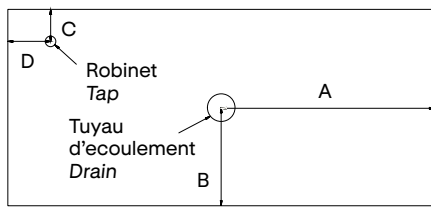

Pure  
Pure

12

Stratifié HPL  
HPL laminatePURE  
Prof/Depth 46

	Opal	Eclipse	Travertino
60	62084	62108	62092
70	62085	62109	62093
80	62086	62110	62094

PURE  
Prof/Depth 46

	Opal	Eclipse	Travertino
100	62088	62112	62096
120	62089	62113	62097
140	62090	62114	62098
Spéciale Max 2m	62091	62115	62099