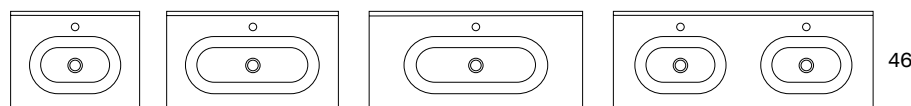

# Vasques Washbasins

17 cm Profondeur de la vasque  
Bowl's depth

1,8 cm Épaisseur de la vasque  
Basin's thickness

46 cm Largeur de la vasque  
Bowl's width

FLAT	
60	80021
70	80597
80	80022
100	80077
120 2v.	80047
100 1v. g/l	80097
100 1v. dte/r	80096
140 2v.	60503