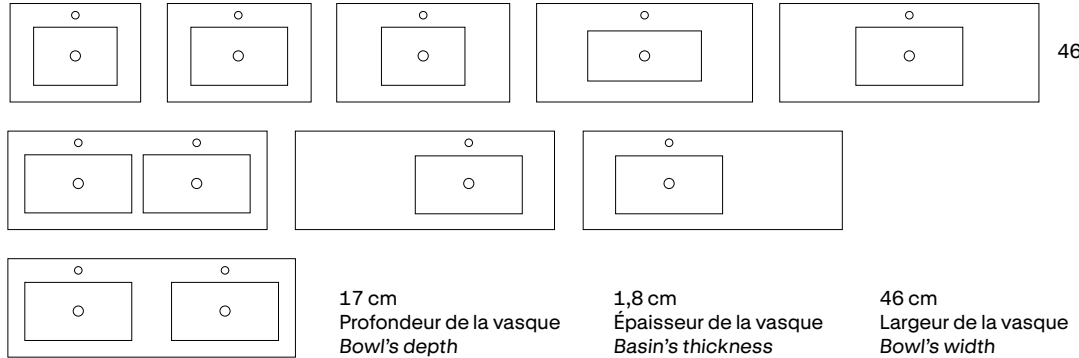

Vasques Washbasins

Céramique
Ceramic

FLAT	
60	80021
70	80597
80	80022
100	80077
120	80081
120 2v.	80047
100 1v. g/l	80097
100 1v. dte/r	80096
120 g/l	80131
120 dte/r	80129
140 2v.	60503