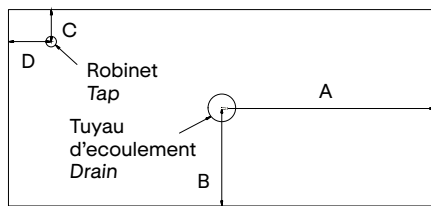

Plans/ Tops

MDF Compatech MDF Compatech 12	COMPATECH Prof 46 Depth 46														
	B-Ada	Cotton	Musgo	Avio	Quarzo	Ceniza	Oliva	Reda	Navy	Black	Aliso	Costa	Porto	Valenti	
60	62116	62124	62132	62140	62148	62156	62164	62172	62180	62188	62204	62212	62220	62228	
70	62117	62125	62133	62141	62149	62157	62165	62173	62181	62189	62205	62213	62221	62229	
Panneau de fibre à moyenne densité hydrofuge Medium density fibreboard waterproof	80	62118	62126	62134	62142	62150	62158	62166	62174	62182	62190	62206	62214	62222	62230
100	62120	62128	62136	62144	62152	62160	62168	62176	62184	62192	62208	62216	62224	62232	
120	62121	62129	62137	62145	62153	62161	62169	62177	62185	62193	62209	62217	62225	62233	
140	62122	62130	62138	62146	62154	62162	62170	62178	62186	62194	62210	62218	62226	62234	
Spéciale Max 2m	62123	62131	62139	62147	62155	62163	62171	62179	62187	62195	62211	62219	62227	62235	

Pure Pure 12	PURE Prof/Depth 46			
	Opal	Eclipse	Travertino	
60	62084	62108	62092	
70	62085	62109	62093	
Stratifié HPL HPL laminate	80	62086	62110	62094
100	62088	62112	62096	

PURE Prof/Depth 46	PURE Prof/Depth 46		
	Opal	Eclipse	Travertino
120	62089	62113	62097
140	62090	62114	62098
Spéciale Max 2m	62091	62115	62099

Indiquer les dimensions et le diamètre du tuyau d'écoulement et du robinet en millimètres.
La société n'est pas responsable de la définition incorrecte des mesures: aucun retour n'est accepté pour cette raison.

Kindly provide the dimensions for the holes to be drilled (tap and drain) as per the drawing.

The company shall not accept returns in case of receiving wrong dimensions.