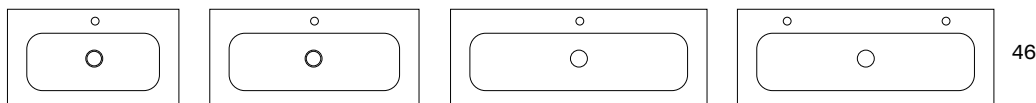

15,5 cm
Profondeur de la vasque
Bowl's depth

1,7 cm
Épaisseur de la vasque
Basin's thickness

IDEA	A/Trou	S/Trou
80	76698	60900
100	76699	60901
120 1v. 1r.	76700	60902
120 1v. 2r.	76701	-