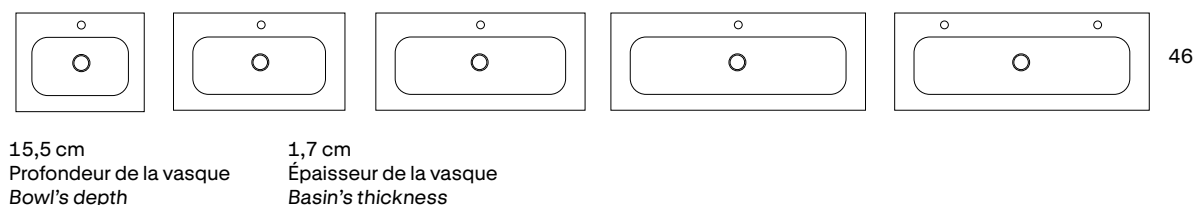

1,8 cm Épaisseur de la vasque  
Basin's thickness

46 cm Largeur de la vasque  
Bowl's width

ADA	
60	83804
80	83805
100	83806
120 1v.	83807
120 2v.	83808

17,4 cm Profondeur de la vasque  
Bowl's depth

1,6 cm Épaisseur de la vasque  
Basin's thickness