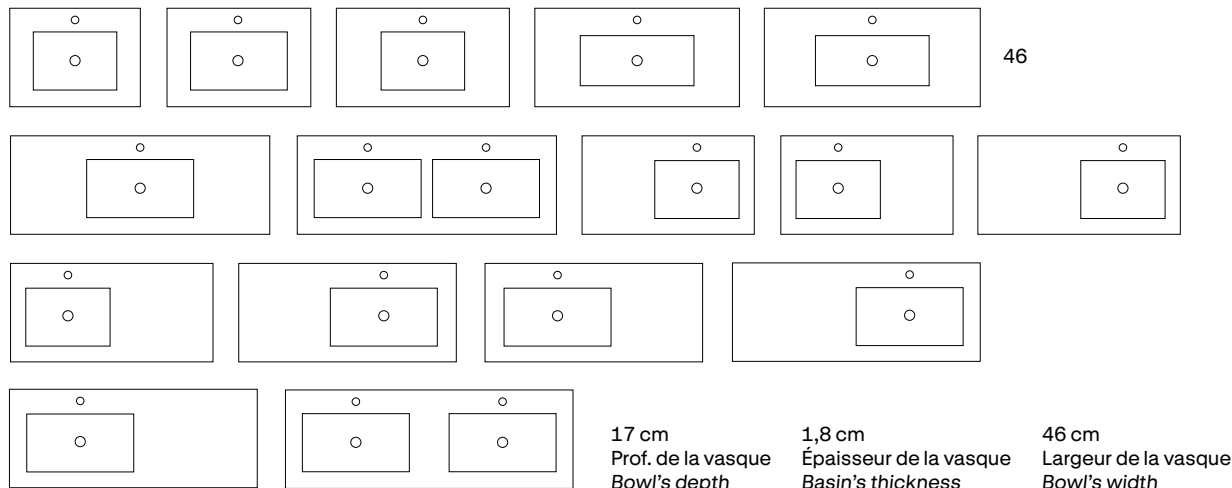

Vasques Washbasins

FLAT	
60	80021
70	80597
80	80022
90	84547
100	80077
120	80081
120 2v.	80047
100 1v. g/l	80097
100 1v. dte/r	80096
120 g/l	80131
120 dte/r	80129
140 2v.	60503

17 cm Prof. de la vasque
Bowl's depth

1,8 cm Épaisseur de la vasque
Basin's thickness

46 cm Largeur de la vasque
Bowl's width